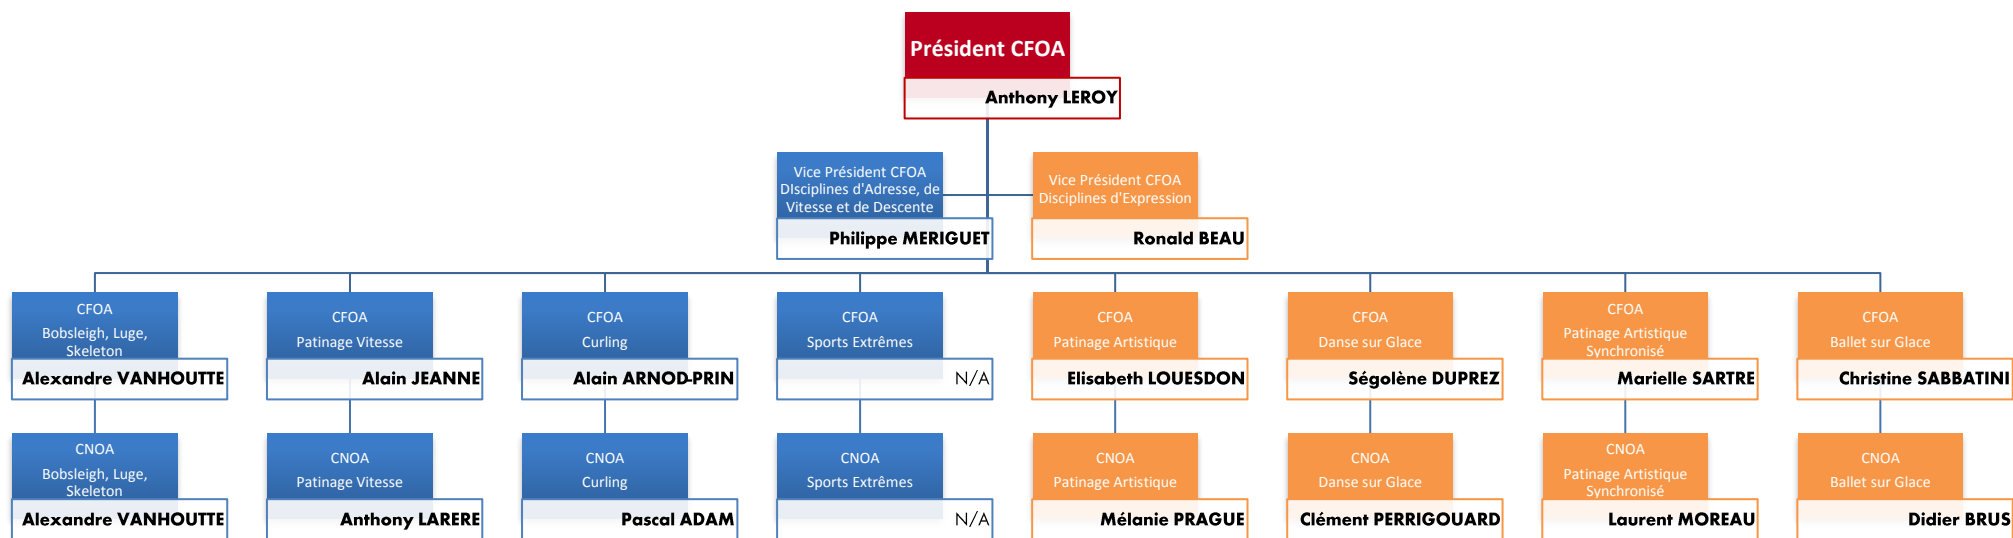

ORGANIGRAMME CFOA-CNOA-CROA / 2018-2022

Définitions :

CFOA : Commission Fédérale des officiels d'arbitrage

CNOA : Commission Nationale des officiels d'arbitrage

CROA : Commission Régionale des officiels d'arbitrage

ORGANIGRAMME CFOA-CNOA-CROA / 2018-2022

CROA LIGUE AUVERGNE RHONE ALPES

Anne-Lise SALLES	Patinage artistique
Amélie GIRARDOT	Danse sur Glace
Marielle SARTRE	Patinage artistique synchronisé
Mélanie LAMBERT	Ballet sur glace
Bernard FAURE	Patinage de vitesse
Alexandre VANHOUTTE	Bobsleigh, Luge, Skeleton
Alain ARNOD-PRIN	Curling